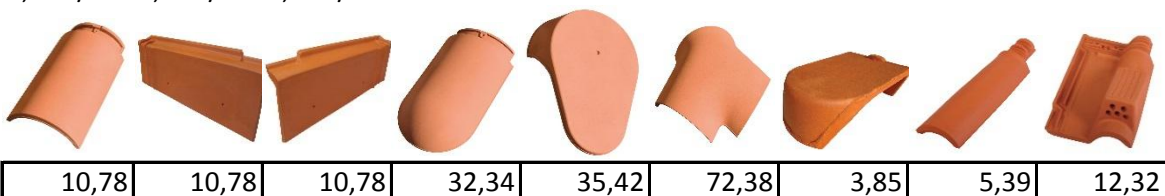

LOGICA LUSA (glaze/matt)

50 лет гарантия

Арти	Наименование					Шт./м.кв.	Вес 1шт.	Розница
TJ	LÓGICA LUSA MATT RED					12	3,8	18,67
TJ	LÓGICA LUSA MATT TOBACCO					12	3,8	21,61
TJ	LÓGICA LUSA MATT EBONY					12	3,8	21,61
TJ	LÓGICA LUSA SAHARA					12	3,8	21,61
TJ	LÓGICA LUSA MAGMA					12	3,8	21,61
TJ	LÓGICA LUSA GRAPHITE					12	3,8	23,74
TJ	LÓGICA LUSA SAPHIRE					12	3,8	23,74

2,5шт/м.п 2,6шт/м.п 2,6шт/м.п